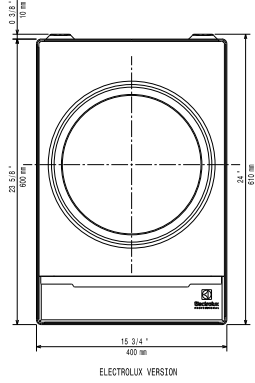

Päältä

Sivulta

EI = Sähköliitännä
EO = Sähkön ulostulo

Other

Sähkö

Jännite:	220-240 V/1N ph/50-60 Hz
Kokonaisteho:	3.5 kW
Liitäntätyyppi:	CE-SCHUKO

Avaintieto

Ulkomitat, leveys:	400 mm
Ulkomitat, syvyys:	600 mm
Ulkomitat, korkeus:	229 mm
Nettopaino:	21 kg