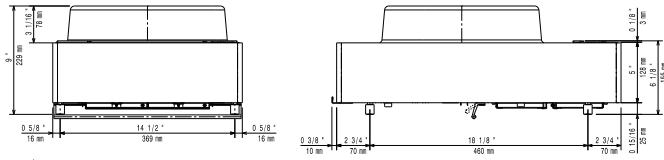

Sivulta

EI = Sähköliitännä
EO = Sähkön ulostulo