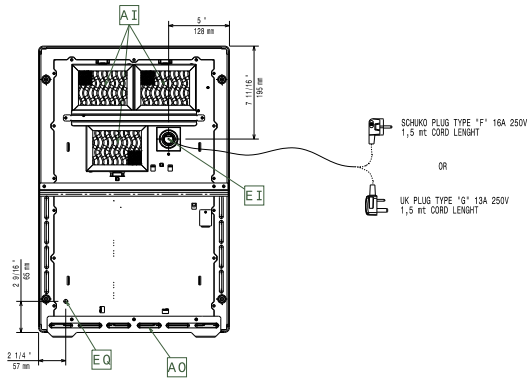

Rakenne

- Runko laadukasta AISI 304 ruostumatonta terästä
- 6 mm paksu lasikeraaminen induktioalue on wok pannun muotoinen, halkaisija on 290 mm
- Induktio ilmansuodattimet ovat helppo irrottaa ja puhdistaa
- 4 jalkaa ja sähköjohto vakiona.
- Suojausluokka IPX4

HYVÄKSYNTÄ: _____

Päältä

Sivulta

EI = Sähköliitännä
EO = Sähkön ulostulo

Other

Sähkö

Jännite:	220-240 V/1N ph/50-60 Hz
Kokonaisteho:	3.5 kW
Liitäntätyyppi:	CE-SCHUKO

Avaintieto

Ulkomitat, leveys:	400 mm
Ulkomitat, syvyys:	600 mm
Ulkomitat, korkeus:	229 mm
Nettopaino:	21 kg